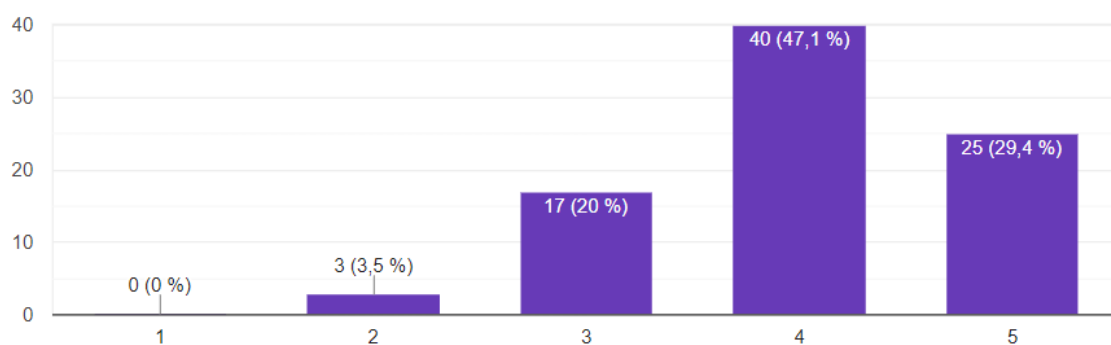

Обеспечение мебелью

85 ответов