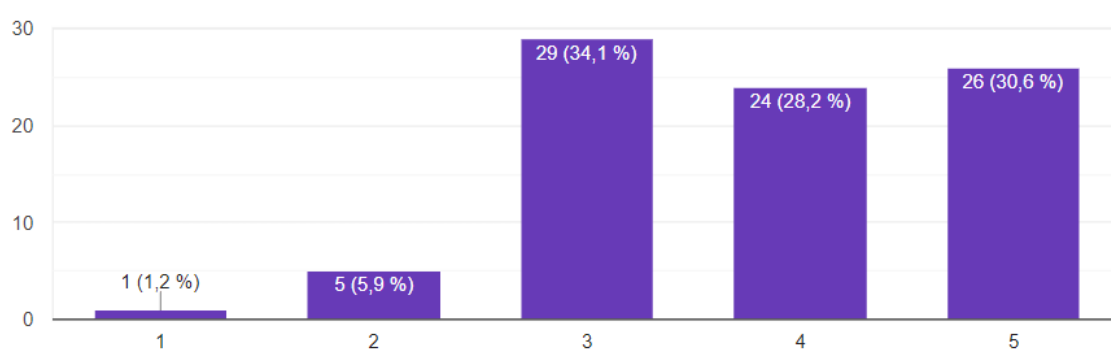

Удовлетворенность родителей работой

МБДОУ «Филимоновский детский сад» и оценка качества образования.

В анкетировании приняло участие 103 родителя /законного представителя/

85 – онлайн; 18 – офлайн.

Какова, на ваш взгляд, обеспеченность дошкольного учреждения дидактическим оборудованием и наглядными пособиями(схемы, карты, интерактивные доски, аудио и видео оборудование)

85 ответов